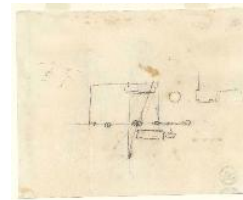

Codice univoco della risorsa SW_D_4t060-05887_IMG-0000000001

Genere documentazione allegata
Tipo fotografia digitale colore
Codice identificativo 4t060-05887-0000000001
Collocazione del file nell'archivio locale DisegniHayez/AlbumRosso
Nome del file originale 669v_DS_3863v_dr.jpg

FONTI E DOCUMENTI

Tipo inventario dei beni
Autore T. Pacotto
Denominazione Hayez Disegni originali
Data 1935
Nome dell'archivio Archivio Storico AA. BB. di Brera

BIBLIOGRAFIA

Genere bibliografia specifica
Autore Samek Ludovici S.
Anno di edizione 1948
V., pp., nn. p. 63, n. 669

ACCESSO AI DATI

SPECIFICHE DI ACCESSO AI DATI

Profilo di accesso 1
Motivazione dati liberamente accessibili

COMPILAZIONE

COMPILAZIONE

Anno di redazione 2014
Nome Formenti, Germana
Nome Tamanini, Francesca
Ente compilatore Accademia di Belle Arti di Brera
Funzionario responsabile Valli, Francesca

GESTIONE SCHEDA

ULTIMA MODIFICA

Ultima modifica - data 2023/04/26
Ultima modifica - ora 16.46